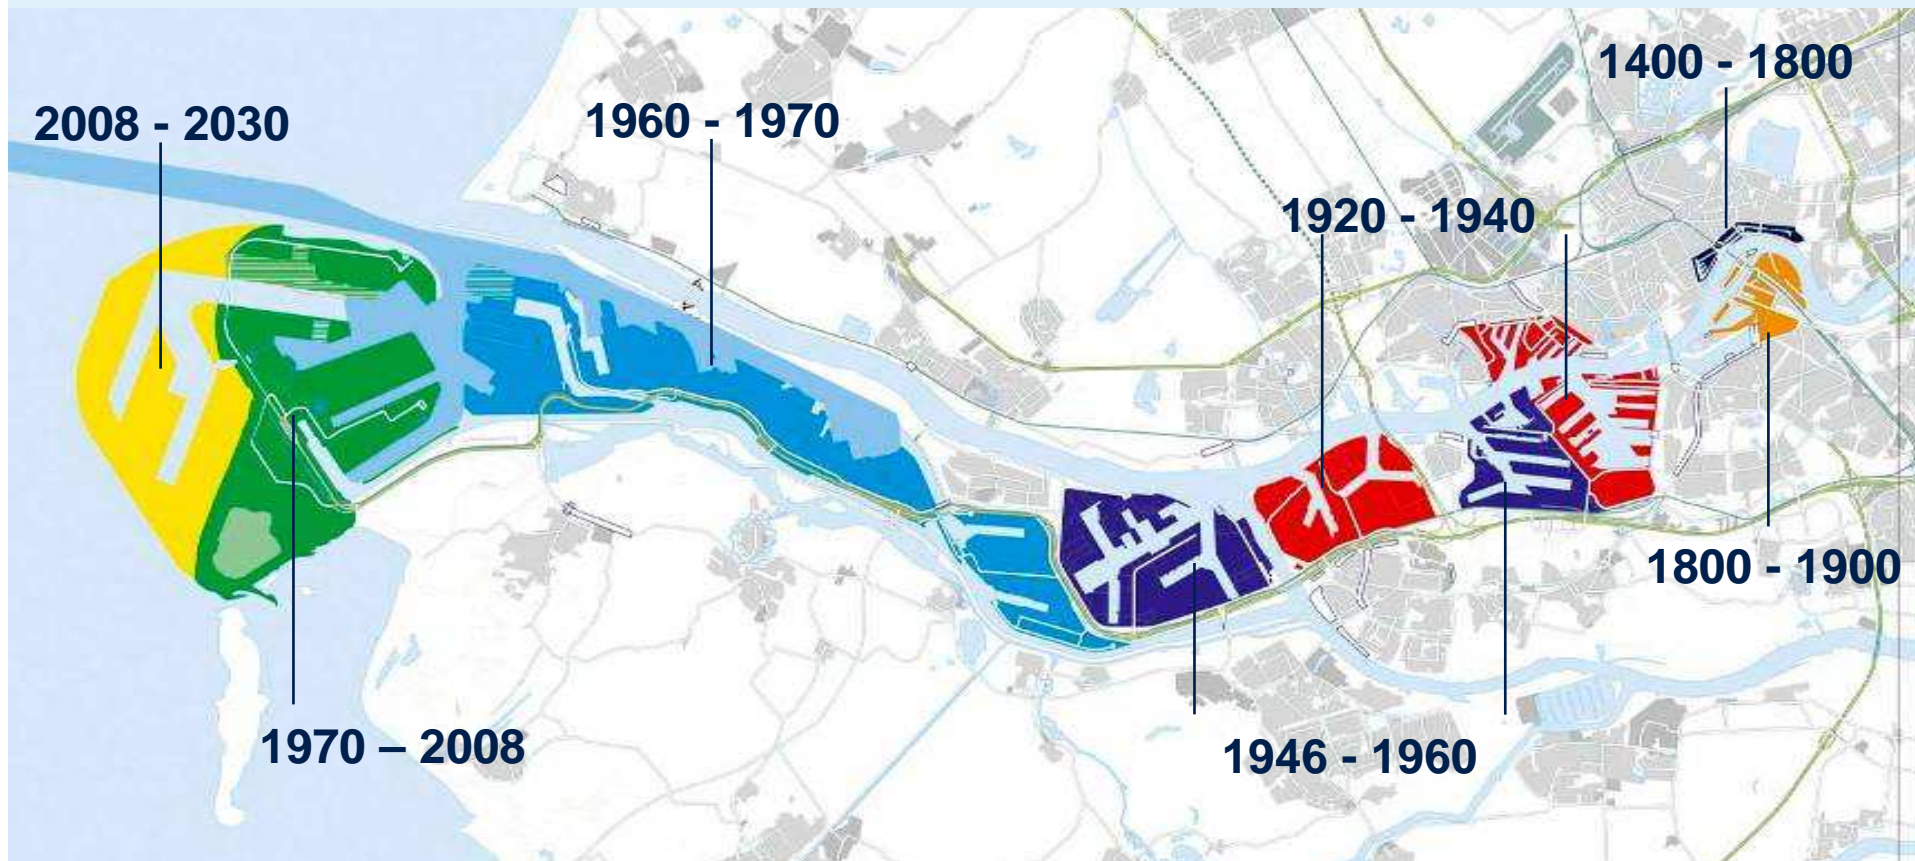

Beleef de haven

Havenbedrijf Rotterdam

Ontwikkeling van de Rotterdamse haven

Haven- & Industriegebied

Meer dan 40 kilometer !

Communicatie thema's

- Ruimte voor groei
- Bereikbaarheid
- Duurzaamheid
- Veiligheid

Kernthema's Haven(bedrijf)

- Duurzaamheid
- Bereikbaarheid
 - Fietsen door de haven

Fietsen door de haven

- 125 km aan fietspaden
- Fietsroutes
 - Rondje Landtong Rozenburg
 - Rondje Heijplaat
 - Rondje Waalhaven
 - Rondje Katendrecht
 - Rondje Fruitport
 - Maasvlakte 2
- Maandelijks gegidste fietstour
- Binnenkort App