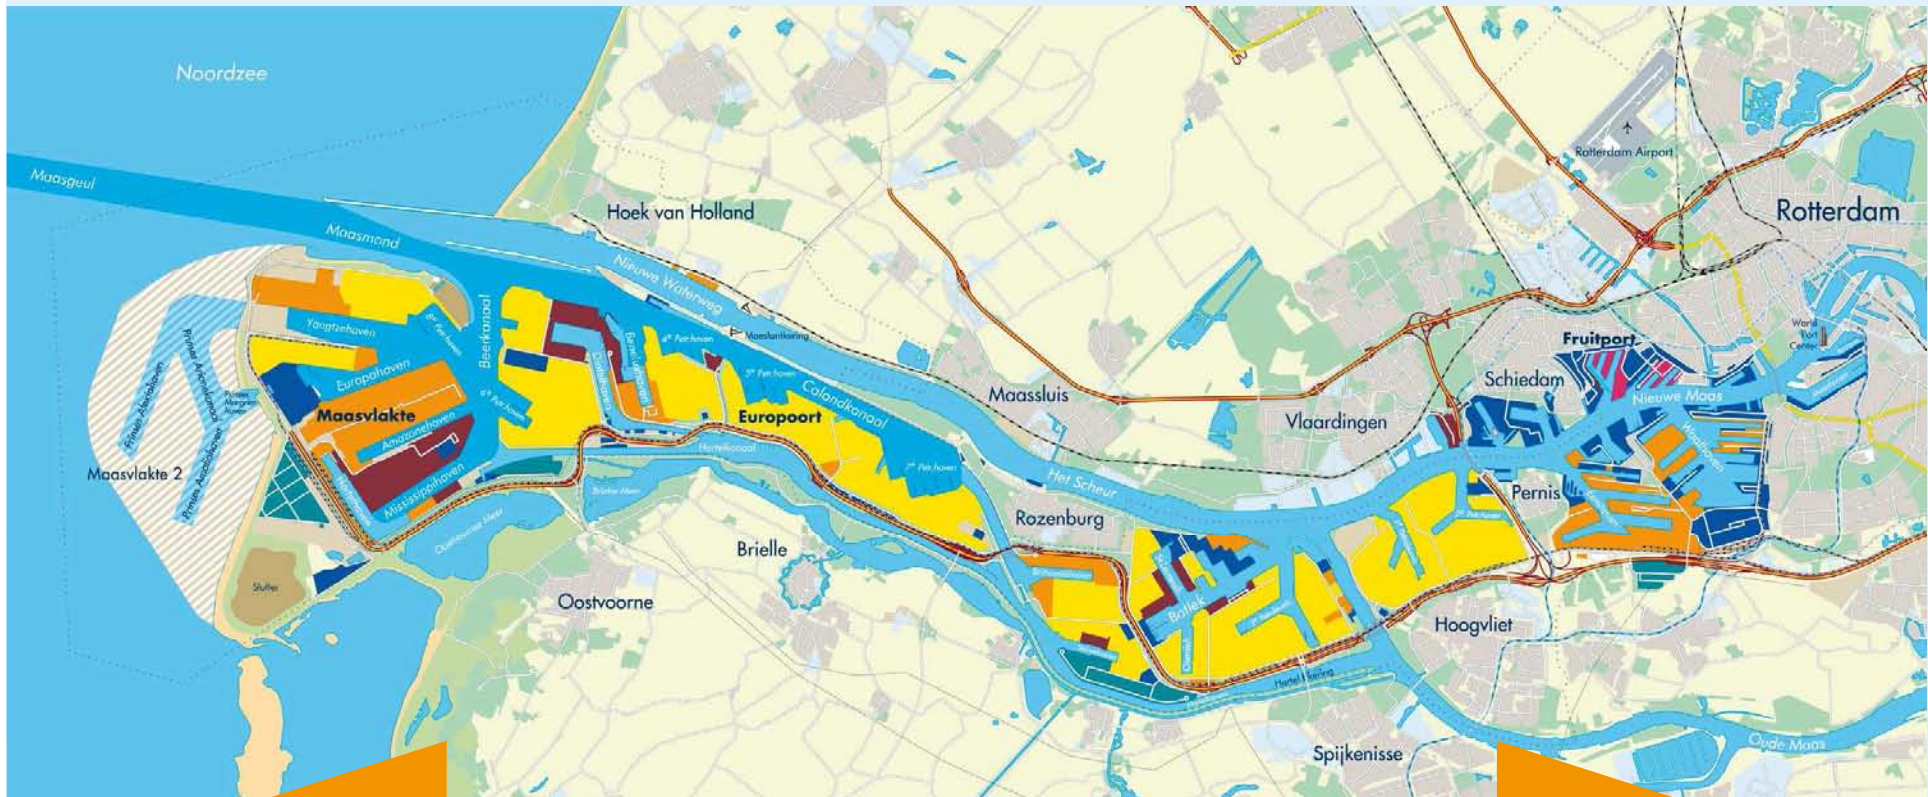

Beleef de haven

Havenbedrijf Rotterdam

Ontwikkeling van de Rotterdamse haven

Haven- & Industriegebied

Meer dan 40 kilometer !

Communicatie thema's

- Ruimte voor groei
- Bereikbaarheid
- Duurzaamheid
- Veiligheid

Kernthema's Haven(bedrijf)

- Duurzaamheid
- Bereikbaarheid
 - Fietsen door de haven

Fietsen door de haven

- 125 km aan fietspaden
- Fietsroutes
 - Rondje Landtong Rozenburg
 - Rondje Heijplaat
 - Rondje Waalhaven
 - Rondje Katendrecht
 - Rondje Fruitport
 - Maasvlakte 2
- Maandelijks gegidste fietstour
- Binnenkort App